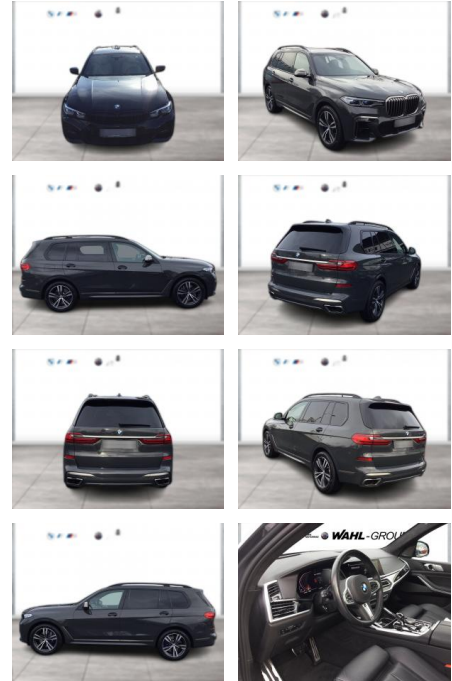

WG05-231984 Angebotsnr.:

Erstzulassung:	Kilometer:	Farbe:	Leistung:	Kraftstoffart:
01.09.2021	48.200	Grau	390 kW / 530 PS	Benzin

PREIS
83.790 €

FINANZIERUNGSBEISPIEL

Laufzeit: 72 Monate Anzahlung: 25 %
Basis-Finanzierung:* Mtl. Rate:
Zielraten-Finanzierung:** **710 €**