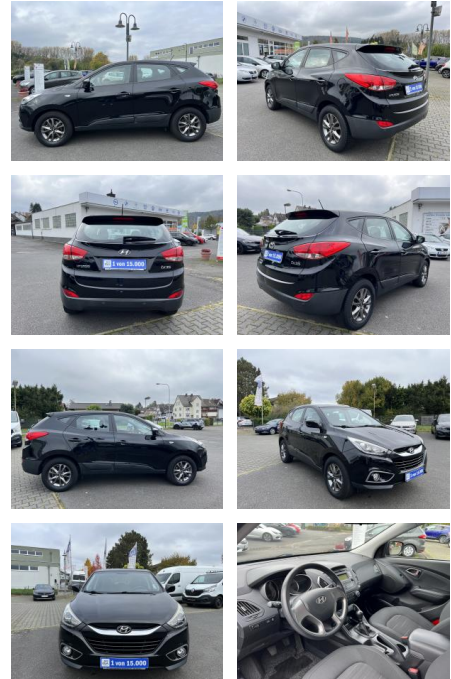

Ihr Ansprechpartner

Herr Peter Neumann
E-Mail: nfo@autohaus-sued.de
Telefon: 04121 79100

Autohaus Süd N. Klappert und Mitarbeiter GmbH
Daimlerstraße 12 - 25337 Elmshorn - Tel.: 04121 / 79100

Hyundai ix35 1.6 FIFA World Cup Edition 2WD

AH18-SH2410-418200117..

VERKAUFT

Erstzulassung:	Kilometer:	Farbe:	Leistung:	Kraftstoffart:
23.12.2013	77.000		99 kW / 135 PS	Benzin

PREIS
10.490 €

FINANZIERUNGSBEISPIEL
Laufzeit: 72 Monate Anzahlung: 25 %
Basis-Finanzierung:* Mtl. Rate:
Zielraten-Finanzierung:** Mtl. Rate: **89 €**