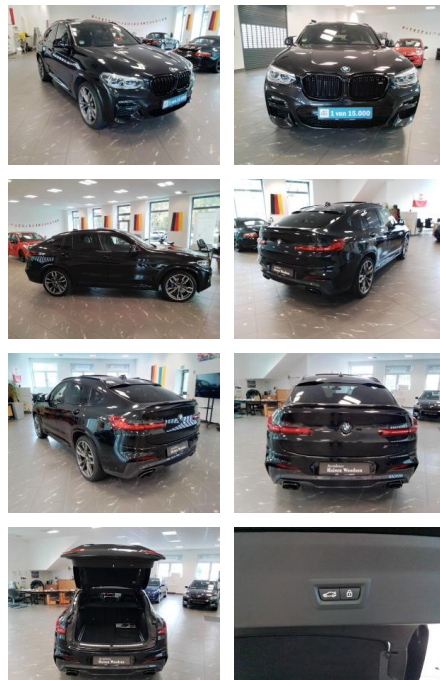

## BMW X4M40i Zur Vermittlung !!

RW01-FG2410-1481

<b>Erstzulassung:</b>	<b>Kilometer:</b>	<b>Farbe:</b>	<b>Leistung:</b>	<b>Kraftstoffart:</b>
18.06.2020	44.149		265 kW / 360 PS	Benzin

**PREIS**  
**56.750 €**