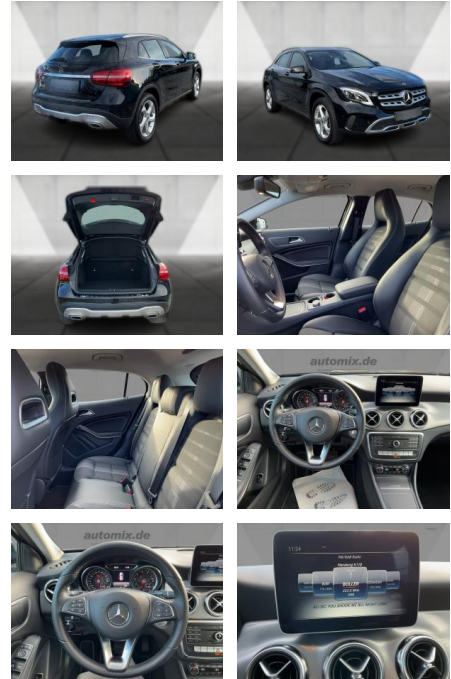

WA00-30685 **Angebotsnr.:**

Erstzulassung:	Kilometer:	Farbe:	Leistung:	Kraftstoffart:
01.03.2020	23.004	Schwarz	115 kW / 156 PS	Benzin

PREIS
30.170 €

FINANZIERUNGSBEISPIEL

Laufzeit: 72 Monate Anzahlung: 25 %
Basis-Finanzierung:* Mtl. Rate:
Zielraten-Finanzierung:** **256 €**