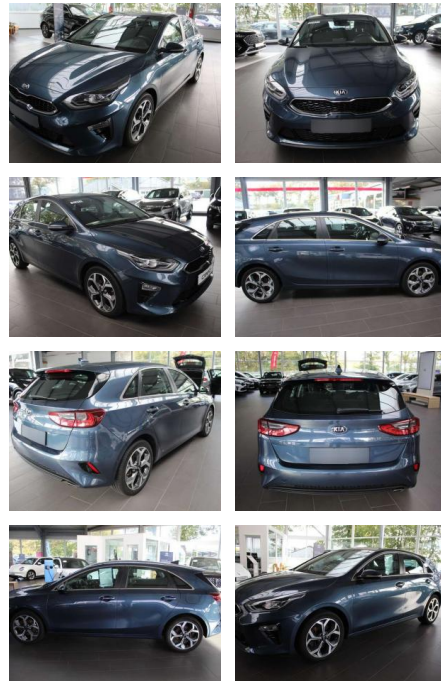

SA14-068500 **Angebotsnr.:**

Erstzulassung:	Kilometer:	Farbe:	Leistung:	Kraftstoffart:	Verbr. komb.	CO2-Emission	CO2-Klasse (WLTP)
01.07.2019	80.760	Blau	100 kW / 136 PS	Benzin	4,3 l/100km	111 g/km	C

PREIS
17.670 €