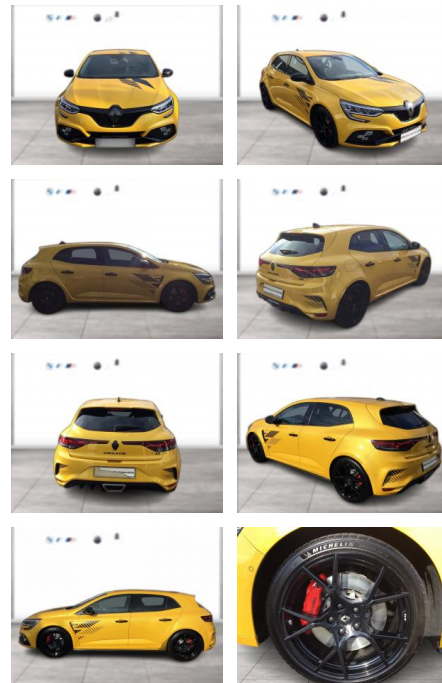

WG05-263703 Angebotsnr.:

Erstzulassung:	Kilometer:	Farbe:	Leistung:	Kraftstoffart:
01.08.2023	10.500	Gelb	221 kW / 300 PS	Benzin

PREIS
47.540 €

FINANZIERUNGSBEISPIEL

Laufzeit: 72 Monate Anzahlung: 25 %
Basis-Finanzierung:* Mtl. Rate:
Zielraten-Finanzierung:** **403 €**