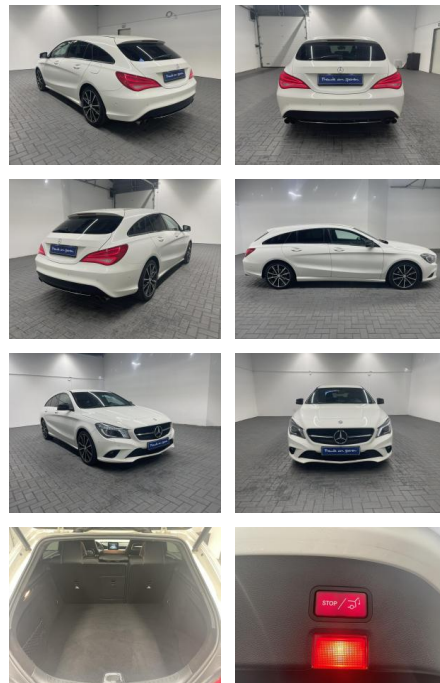

AM35-29248 **Angebotsnr.:**

Erstzulassung:	Kilometer:	Farbe:	Leistung:	Kraftstoffart:
20.07.2015	117.500		90 kW / 122 PS	Benzin

PREIS
21.400 €

FINANZIERUNGSBEISPIEL

Laufzeit: 72 Monate Anzahlung: 25 %
Basis-Finanzierung:* Mtl. Rate:
Zielraten-Finanzierung:** **181 €**