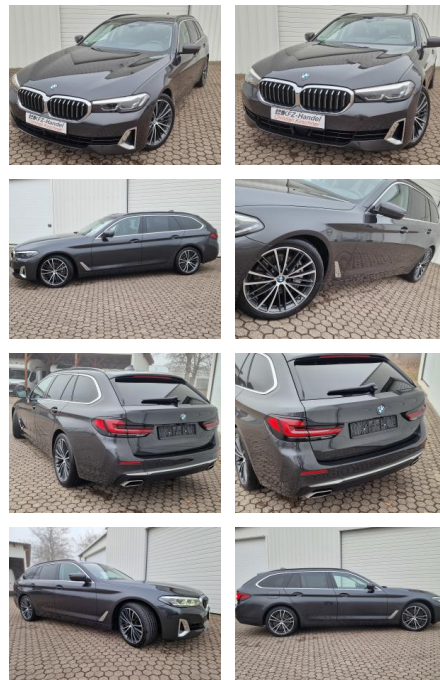

KK00-2-46392-Angebotsnr.:

xDrive*AHK*19 Zoll*ACC

Virtual Cockpit*R-Kam.

Erstzulassung:	Kilometer:	Farbe:	Leistung:	Kraftstoffart:	Verbr. komb.	CO2-Emission	CO2-Klasse (WLTP)
13.02.2023	58.600	Grau	210 kW / 286 PS	Diesel	6,4 l/100km	169 g/km	F