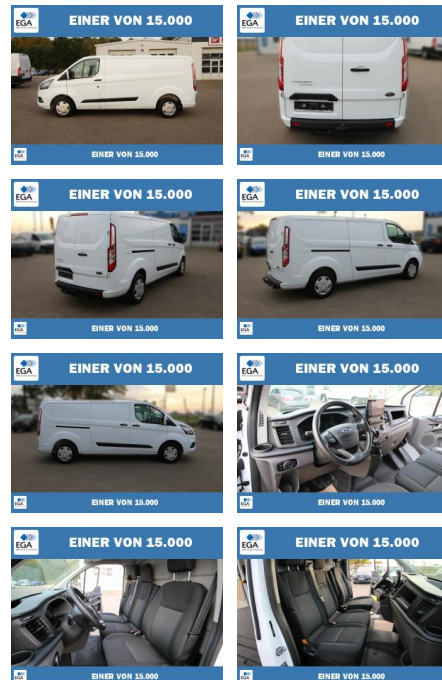

Autohaus Süd N. Klappert und Mitarbeiter GmbH
Daimlerstraße 12 - 25337 Elmshorn - Tel.: 04121 / 79100

Ihr Ansprechpartner

Herr Stefan Klappert
E-Mail: sk@autohaus-sued.de
Telefon: 04121 79100

Ford Transit Custom EcoBlue 320 L2 Trend AHK

PW01-07751-127 Angebotsnr.:

Erstzulassung:	Kilometer:	Farbe:	Leistung:	Kraftstoffart:
01.02.2023	59.790	Weiß	96 kW / 131 PS	Diesel

PREIS	FINANZIERUNGSBEISPIEL	
28.110 €	Laufzeit: 72 Monate	Anzahlung: 25 %
	Basis-Finanzierung:**	Mtl. Rate:
	Zielraten-Finanzierung:**	238 €