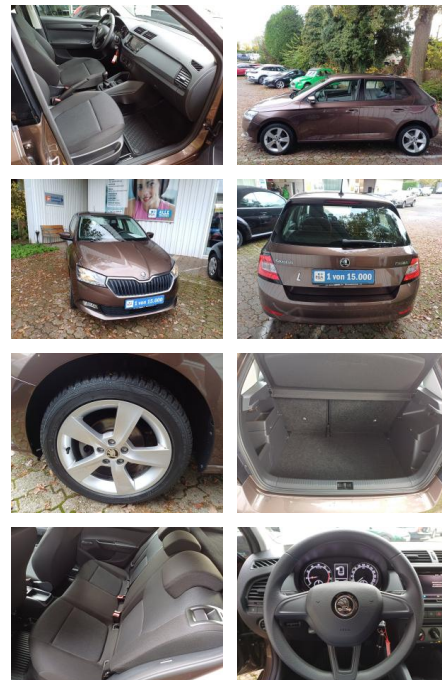

Ihr Ansprechpartner

Herr Stefan Klappert
E-Mail: sk@autohaus-sued.de
Telefon: 04121 79100

Autohaus Süd N. Klappert und Mitarbeiter GmbH
Daimlerstraße 12 - 25337 Elmshorn - Tel.: 04121 / 79100

Skoda Fabia 1.0 MPI Cool Plus KLIMA*ALU*PDC*SHZG...

FL00-R6647R2Angebotsnr.:

Erstzulassung:	Kilometer:	Farbe:	Leistung:	Kraftstoffart:
27.12.2019	29.805	Braun	44 kW / 60 PS	Benzin

PREIS
13.260 €

FINANZIERUNGSBEISPIEL
Laufzeit: 72 Monate Anzahlung: 25 %
Basis-Finanzierung:* Mtl. Rate:
Zielraten-Finanzierung:** **112 €**