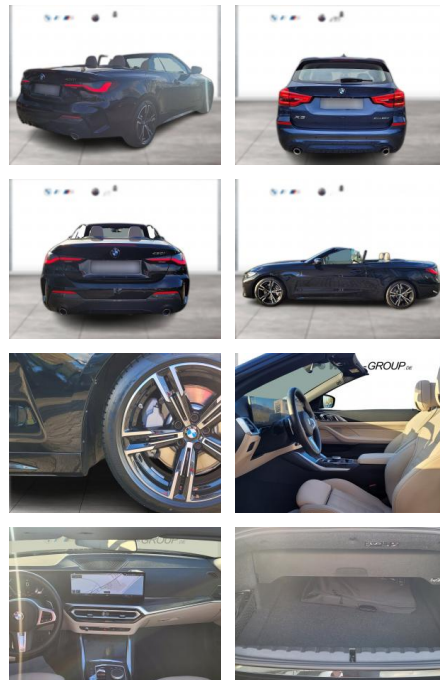

## BMW 430i Cabrio M Sportpaket HiFi DAB LED

WG00-262817 Angebotsnr.:

Erstzulassung:	Kilometer:	Farbe:	Leistung:	Kraftstoffart:
01.12.2023	18.075	Schwarz	180 kW / 245 PS	Benzin

**PREIS**  
**54.950 €**