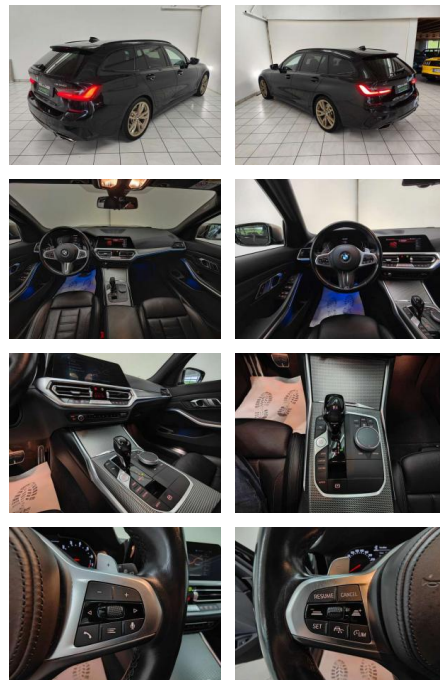

HA14-L07114 Angebotsnr.:

Erstzulassung:	Kilometer:	Farbe:	Leistung:	Kraftstoffart:	Verbr. komb.	CO2-Emission	CO2-Klasse (WLTP)
01.04.2021	97.780	Schwarz	275 kW / 374 PS	Benzin	6,9 l/100km	157 g/km	F

PREIS
40.730 €