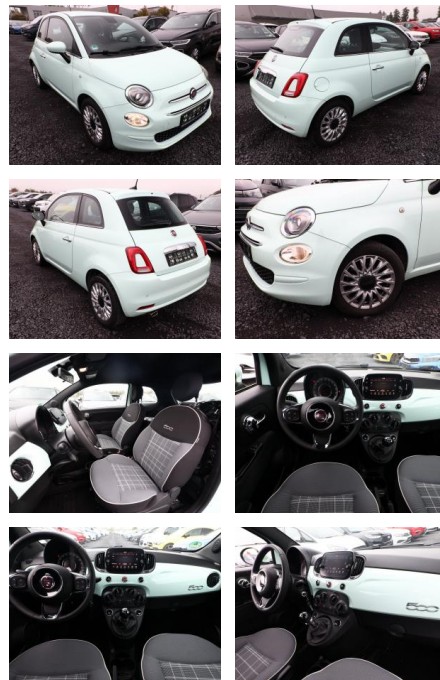

Autohaus Süd N. Klappert und Mitarbeiter GmbH
Daimlerstraße 12 - 25337 Elmshorn - Tel.: 04121 / 79100

Ihr Ansprechpartner

Herr Stefan Klappert
E-Mail: sk@autohaus-sued.de
Telefon: 04121 79100

Fiat 500 1.2 8V 69 Lounge PDChi AppCo Klima

AT27-GW-ABO **Angebotsnr.:**

Erstzulassung:	Kilometer:	Farbe:	Leistung:	Kraftstoffart:
29.01.2020	28.361	Grün	51 kW / 69 PS	Benzin

PREIS
13.760 €

FINANZIERUNGSBEISPIEL
Laufzeit: 72 Monate Anzahlung: 25 %
Basis-Finanzierung:* Mtl. Rate:
Zielraten-Finanzierung:** **117 €**