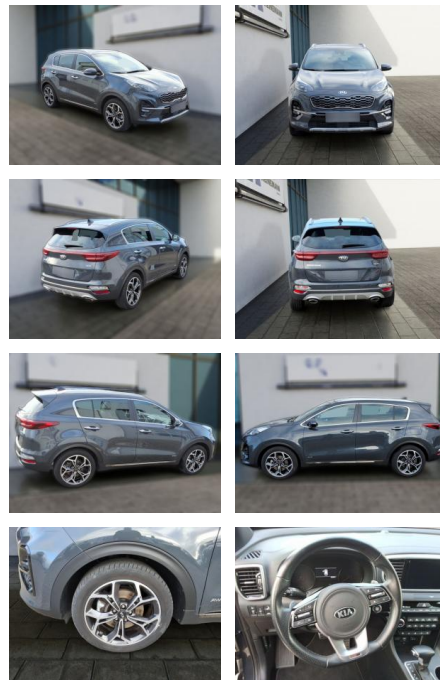

HE03-ZK12446 Angebotssnr.:

Erstzulassung:	Kilometer:	Farbe:	Leistung:	Kraftstoffart:
01.08.2020	44.438	Diverse	130 kW / 177 PS	Benzin

PREIS
27.930 €

FINANZIERUNGSBEISPIEL

Laufzeit: 72 Monate Anzahlung: 25 %
Basis-Finanzierung:* Mtl. Rate:
Zielraten-Finanzierung:** **237 €**