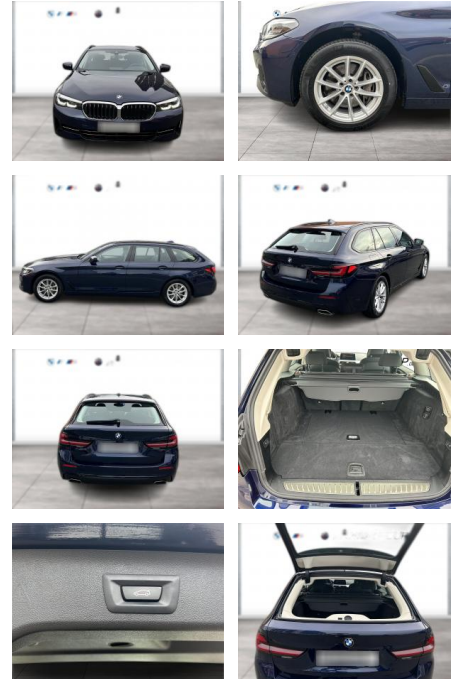

WG09-220068 Angebotsnr.:

Erstzulassung:	Kilometer:	Farbe:	Leistung:	Kraftstoffart:
01.07.2020	40.413	Blau	245 kW / 333 PS	Benzin

PREIS
40.530 €

FINANZIERUNGSBEISPIEL

Laufzeit: 72 Monate Anzahlung: 25 %
Basis-Finanzierung:* Mtl. Rate:
Zielraten-Finanzierung:** **343 €**