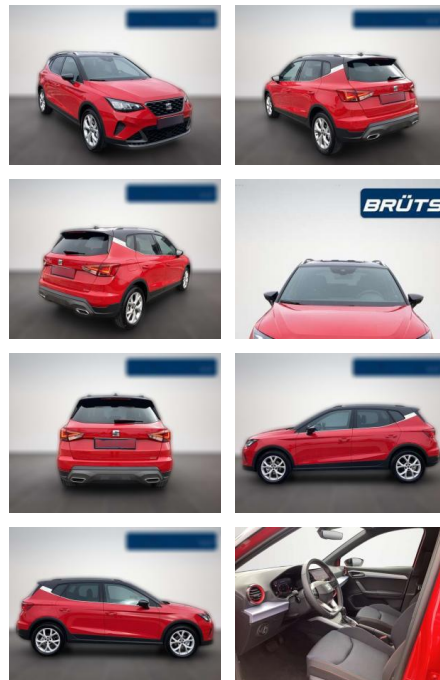

BA02-SI-3804 **Angebotsnr.:**

Erstzulassung:	Kilometer:	Farbe:	Leistung:	Kraftstoffart:	Verbr. komb.	CO2-Emission	CO2-Klasse (WLTP)
01.11.2023	13.500	Rot	81 kW / 110 PS	Benzin	5,8 l/100km	131 g/km	D

PREIS
24.570 €