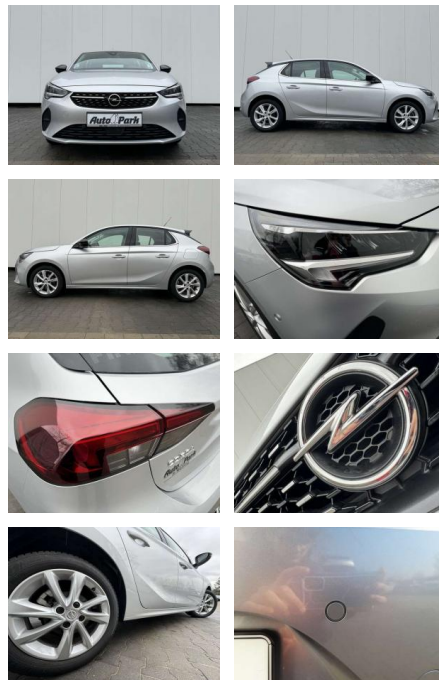

AP08-310880 **Angebotsnr.:**

Erstzulassung:	Kilometer:	Farbe:	Leistung:	Kraftstoffart:	Verbr. komb.	CO2-Emission	CO2-Klasse (WLTP)
01.01.2023	7.368	Silber	74 kW / 101 PS	Benzin	5,6 l/100km	127 g/km	D

PREIS
20.140 €