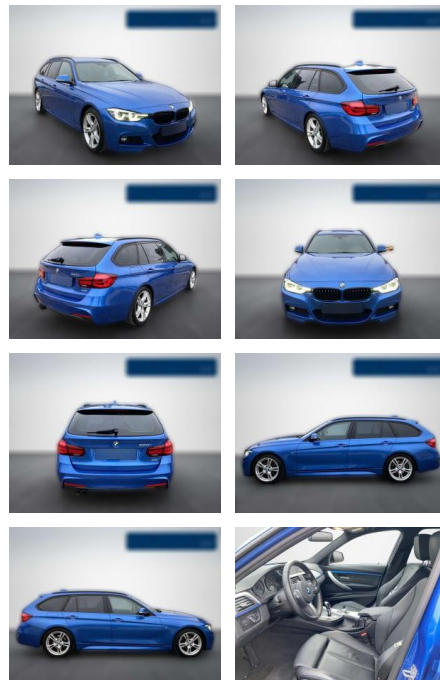

BA02-SI-3797 **Angebotsnr.:**

Erstzulassung:	Kilometer:	Farbe:	Leistung:	Kraftstoffart:
01.09.2018	51.600	Blau	135 kW / 184 PS	Benzin

PREIS
27.350 €

FINANZIERUNGSBEISPIEL

Laufzeit: 72 Monate Anzahlung: 25 %
Basis-Finanzierung:* Mtl. Rate:
Zielraten-Finanzierung:** **232 €**