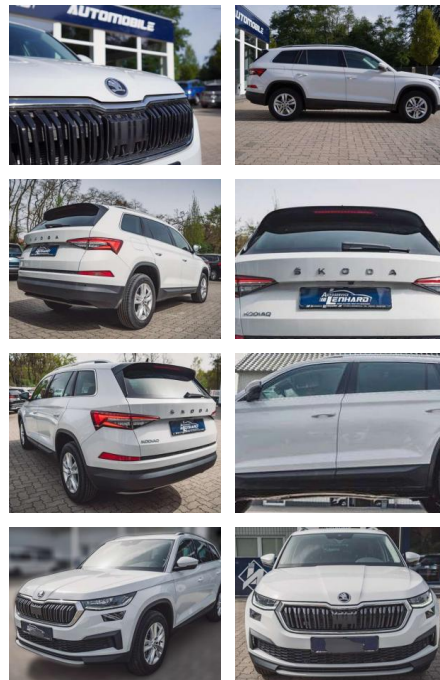

Ihr Ansprechpartner

Herr Peter Neumann
E-Mail: nfo@autohaus-sued.de
Telefon: 04121 79100

Autohaus Süd N. Klappert und Mitarbeiter GmbH
Daimlerstraße 12 - 25337 Elmshorn - Tel.: 04121 / 79100

Skoda Kodiaq 2.0TDI DSG 4x4

AL36-7224 **Angebotsnr.:**

Erstzulassung:	Kilometer:	Farbe:	Leistung:	Kraftstoffart:
01.06.2023	25.675	Weiß	110 kW / 150 PS	Benzin

PREIS
40.630 €

FINANZIERUNGSBEISPIEL
Laufzeit: 72 Monate Anzahlung: 25 %
Basis-Finanzierung:* Mtl. Rate:
Zielraten-Finanzierung:** **344 €**