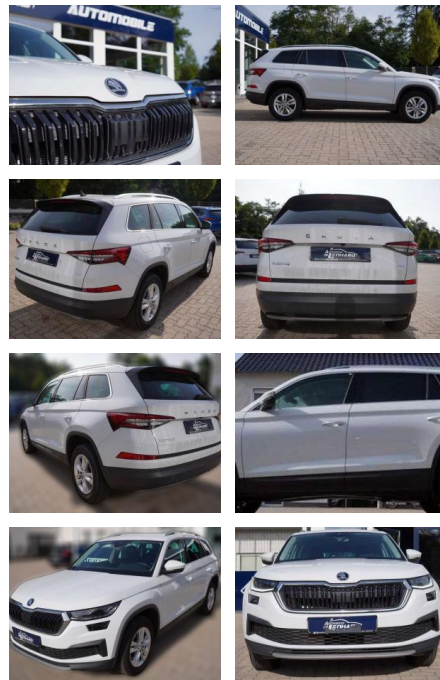

## Skoda Kodiaq 2.0 TDI

AL36-6924    **Angebotsnr.:**

<b>Erstzulassung:</b>	<b>Kilometer:</b>	<b>Farbe:</b>	<b>Leistung:</b>	<b>Kraftstoffart:</b>
01.02.2023	29.963	Weiß	110 kW / 150 PS	Benzin

**PREIS**  
**37.480 €**