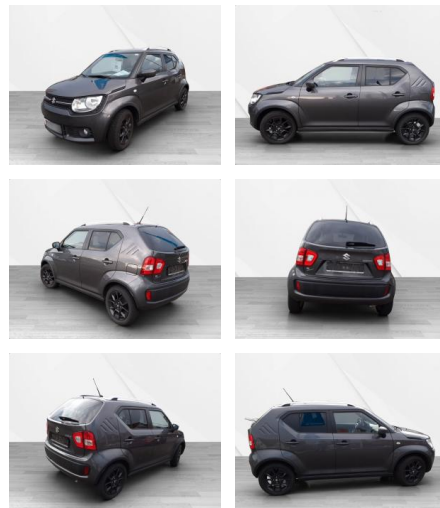

AS36-201748 Angebotsnr.:

Erstzulassung:	Kilometer:	Farbe:	Leistung:	Kraftstoffart:	Verbr. komb.	CO2-Emission	CO2-Klasse (WLTP)
25.09.2018	41.500	Diverse	66 kW / 90 PS	Benzin	4,7 l/100km	120 g/km	C

PREIS
14.380 €