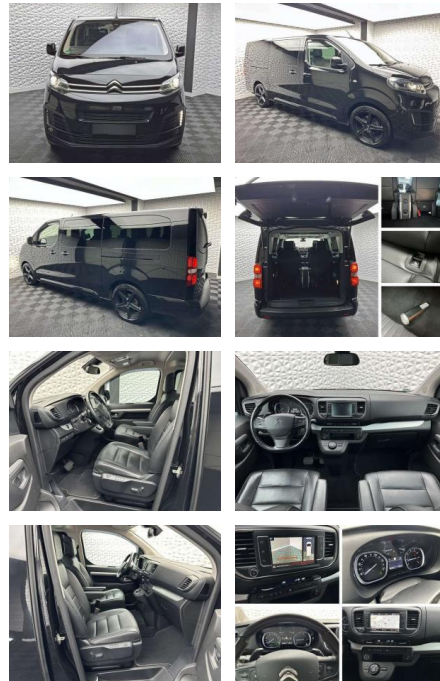

UW00-185955044 Angebotsnr.:

Erstzulassung:	Kilometer:	Farbe:	Leistung:	Kraftstoffart:	Verbr. komb.	CO2-Emission	CO2-Klasse (WLTP)
01.02.2018	65.865	Schwarz	132 kW / 179 PS	Benzin	6,2 l/100km	163 g/km	F