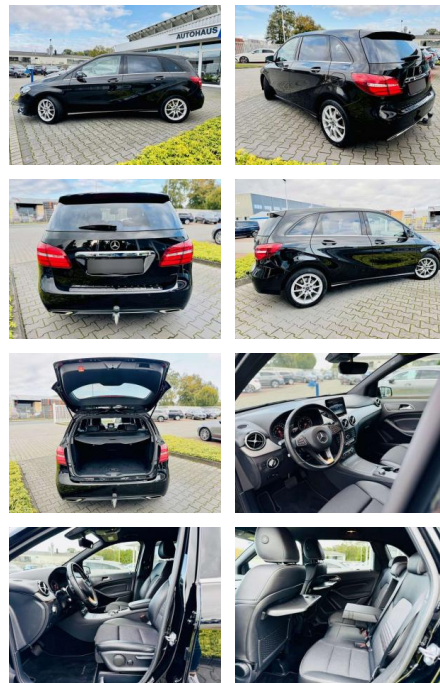

AB97-A 5267 **Angebotsnr.:**

Erstzulassung:	Kilometer:	Farbe:	Leistung:	Kraftstoffart:
01.11.2018	115.755	Schwarz	130 kW / 177 PS	Benzin

PREIS
22.830 €

FINANZIERUNGSBEISPIEL

Laufzeit: 72 Monate Anzahlung: 25 %
Basis-Finanzierung:* Mtl. Rate:
Zielraten-Finanzierung:** **193 €**