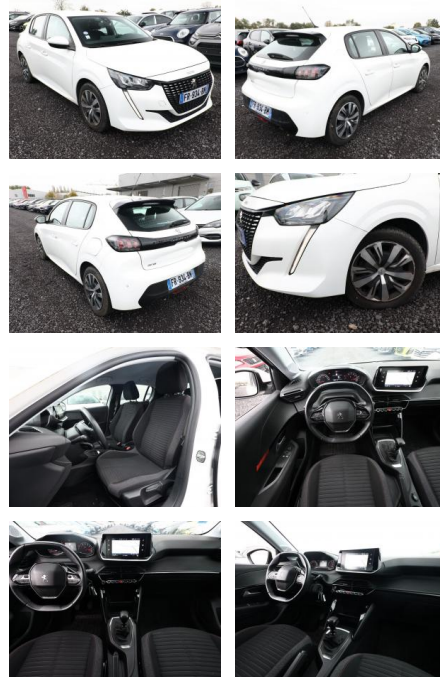

AT27-GW-ABO Angebotssnr.:

Erstzulassung:	Kilometer:	Farbe:	Leistung:	Kraftstoffart:
30.06.2020	48.900	Weiß	74 kW / 101 PS	Benzin

PREIS
14.270 €

FINANZIERUNGSBEISPIEL

Laufzeit: 72 Monate Anzahlung: 25 %
Basis-Finanzierung:* Mtl. Rate:
Zielraten-Finanzierung:** **121 €**