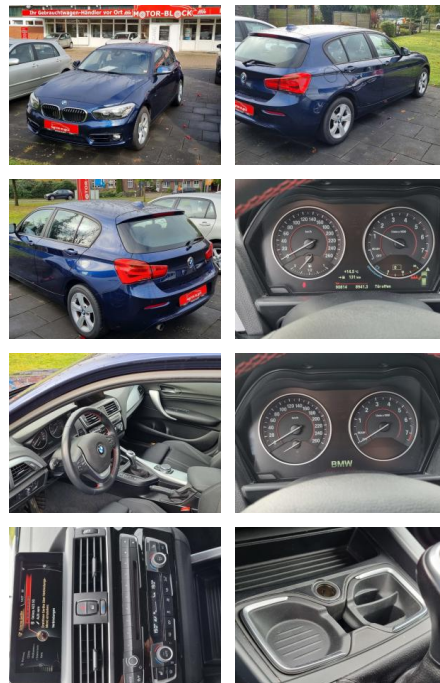

MB00-ET2410-~~Angebotsnr.:~~

Erstzulassung:	Kilometer:	Farbe:	Leistung:	Kraftstoffart:
30.04.2015	90.000	Blau	130 kW / 177 PS	Benzin

PREIS
14.850 €

FINANZIERUNGSBEISPIEL

Laufzeit: 72 Monate Anzahlung: 25 %
Basis-Finanzierung:* Mtl. Rate:
Zielraten-Finanzierung:** **1.266 €**

Exterieur

- Anhängerkupplung abnehmbar
- Tagfahrlicht
- Leichtmetallfelgen
- Nebelscheinwerfer
- Tagfahrlicht LED
- LM-Felgen 7x16 (Sternspeiche 376)
- Geschwindigkeits-Regelanlage mit

STÄNDIG ÜBER 15.000 FAHRZEUGE IM BESTAND!