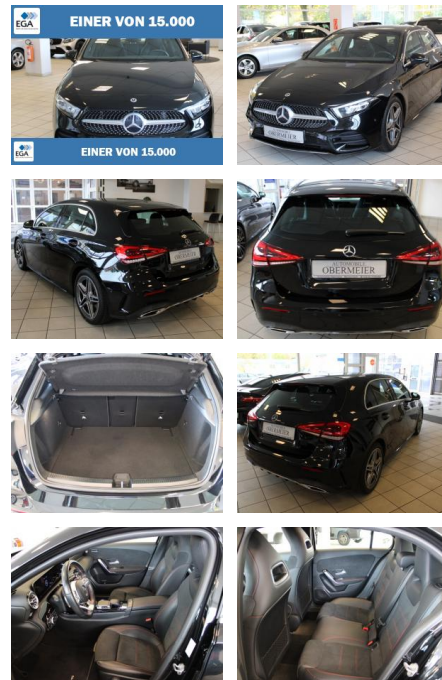

AO15-1 24 G 17 **Angebotsnr.:**

Erstzulassung:	Kilometer:	Farbe:	Leistung:	Kraftstoffart:
25.11.2019	24.000	Schwarz	120 kW / 163 PS	Benzin

PREIS
30.560 €

FINANZIERUNGSBEISPIEL
Laufzeit: 72 Monate Anzahlung: 25 %
Basis-Finanzierung:* Mtl. Rate:
Zielraten-Finanzierung:** **259 €**