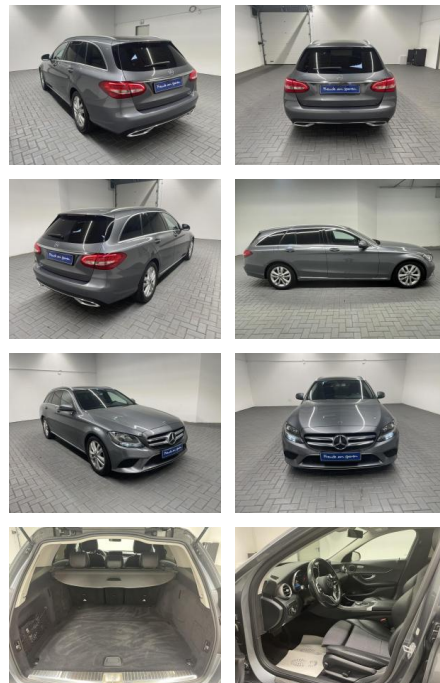

AM35-29263 **Angebotsnr.:**

Erstzulassung:	Kilometer:	Farbe:	Leistung:	Kraftstoffart:
18.07.2019	117.000		143 kW / 194 PS	Diesel

PREIS
29.370 €

FINANZIERUNGSBEISPIEL

Laufzeit: 72 Monate Anzahlung: 25 %
Basis-Finanzierung:* Mtl. Rate:
Zielraten-Finanzierung:** **249 €**