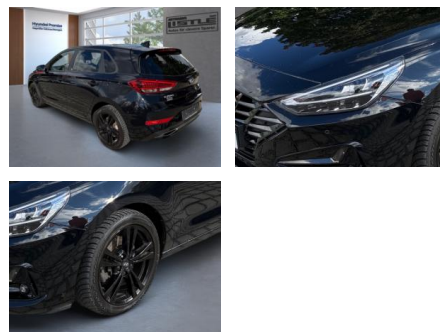

AL33-156372L Angebotsnr.:

Erstzulassung:	Kilometer:	Farbe:	Leistung:	Kraftstoffart:
01.07.2021	51.418		117 kW / 159 PS	Benzin

PREIS
23.130 €

FINANZIERUNGSBEISPIEL
Laufzeit: 72 Monate Anzahlung: 25 %
Basis-Finanzierung:* Mtl. Rate:
Zielraten-Finanzierung:** **196 €**