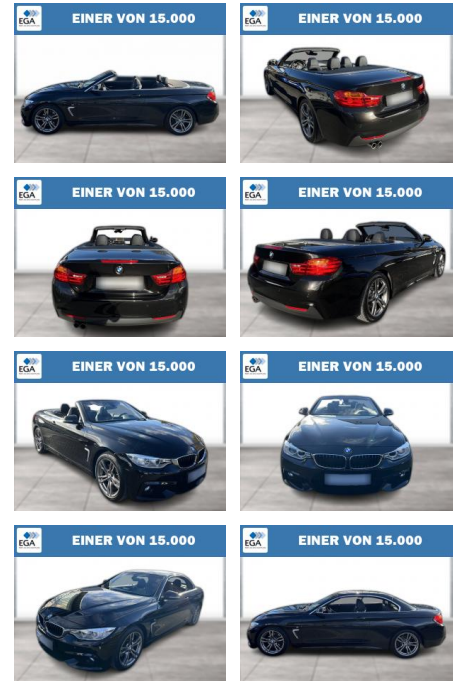

Autohaus Süd N. Klappert und Mitarbeiter GmbH
Daimlerstraße 12 - 25337 Elmshorn - Tel.: 04121 / 79100

Ihr Ansprechpartner

Herr Peter Neumann
E-Mail: nfo@autohaus-sued.de
Telefon: 04121 79100

BMW 430i Cabrio M Sport Xenon PDC SHZ

WG08-258786 Angebotsnr.:

Erstzulassung:	Kilometer:	Farbe:	Leistung:	Kraftstoffart:
01.07.2016	84.136	Schwarz	185 kW / 252 PS	Benzin

PREIS
30.030 €

FINANZIERUNGSBEISPIEL
Laufzeit: 72 Monate Anzahlung: 25 %
Basis-Finanzierung:* Mtl. Rate:
Zielraten-Finanzierung:** **254 €**