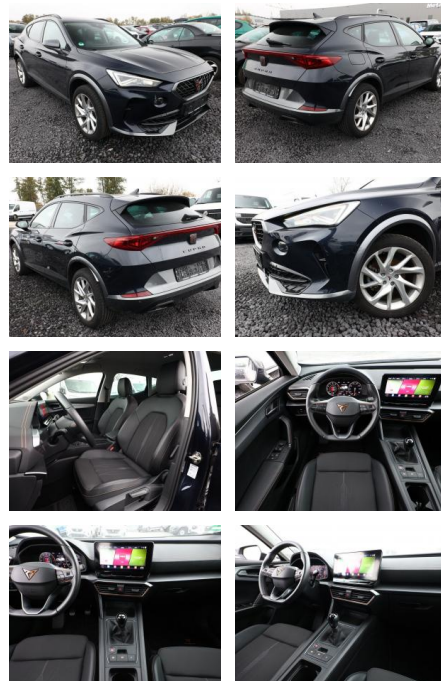

## Cupra Formentor 1.5 TSI 150 LED Nav PDC

AT27-GW-ABO **Angebotsnr.:**

Erstzulassung:	Kilometer:	Farbe:	Leistung:	Kraftstoffart:
29.04.2022	4.600	Blau	110 kW / 150 PS	Benzin

**PREIS**  
**25.960 €**