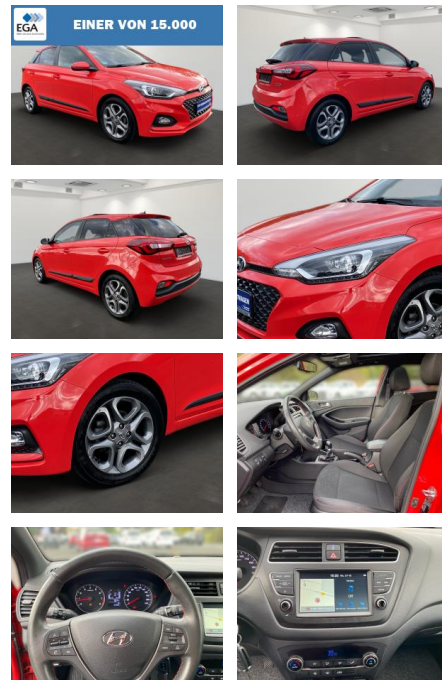

Autohaus Süd N. Klappert und Mitarbeiter GmbH
Daimlerstraße 12 - 25337 Elmshorn - Tel.: 04121 / 79100

Ihr Ansprechpartner

Herr Peter Neumann
E-Mail: nfo@autohaus-sued.de
Telefon: 04121 79100

Hyundai i20 1.2 Style Navi Pano

BR01-MD_Z571150 Anbotsnr.:

Erstzulassung:	Kilometer:	Farbe:	Leistung:	Kraftstoffart:
07.08.2019	63.000	Rot	62 kW / 84 PS	Benzin

PREIS
13.550 €

FINANZIERUNGSBEISPIEL
Laufzeit: 72 Monate Anzahlung: 25 %
Basis-Finanzierung:* Mtl. Rate:
Zielraten-Finanzierung:** **115 €**