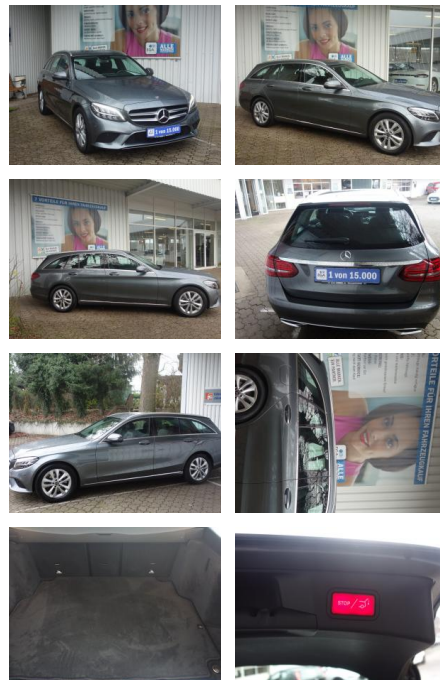

## Mercedes-Benz C 180 T Avantgarde 9G-TR BUSINESS ...

FL00-W8407WAngebotsnr.:

<b>Erstzulassung:</b>	<b>Kilometer:</b>	<b>Farbe:</b>	<b>Leistung:</b>	<b>Kraftstoffart:</b>
26.09.2019	72.500	Grau	115 kW / 156 PS	Benzin