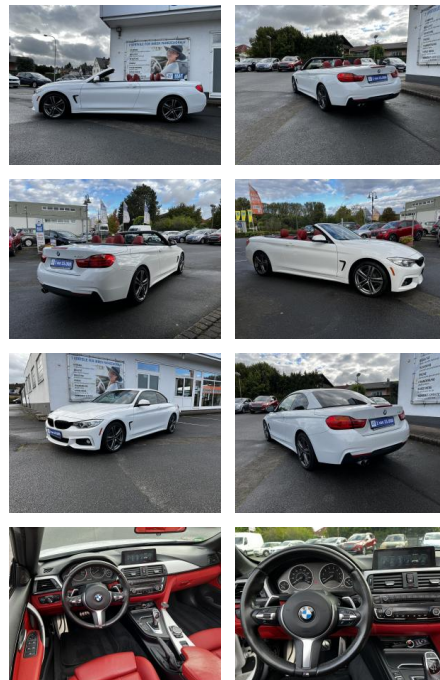

AH18-SH2410-~~Artikelnr.:~~

Erstzulassung:	Kilometer:	Farbe:	Leistung:	Kraftstoffart:
12.09.2016	82.000	Weiß	185 kW / 252 PS	Benzin

PREIS
22.980 €

FINANZIERUNGSBEISPIEL

Laufzeit: 72 Monate Anzahlung: 25 %
 Basis-Finanzierung:* Mtl. Rate:
 Zielraten-Finanzierung:** **195 €**