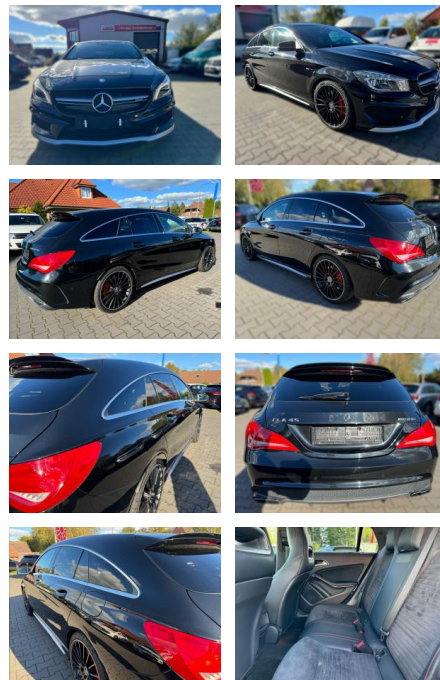

Autohaus Süd N. Klappert und Mitarbeiter GmbH
Daimlerstraße 12 - 25337 Elmshorn - Tel.: 04121 / 79100

Ihr Ansprechpartner

Herr Peter Neumann
E-Mail: nfo@autohaus-sued.de
Telefon: 04121 79100

Mercedes-Benz CLA 45 AMG Shooting Brake 4Matic N...

FA03-40539702 **Angebotsnr.:**

Erstzulassung:	Kilometer:	Farbe:	Leistung:	Kraftstoffart:	Verbr. komb.	CO2-Emission	CO2-Klasse (WLTP)
13.08.2015	115.986	Diverse	265 kW / 360 PS	Benzin	6,9 l/100km	162 g/km	