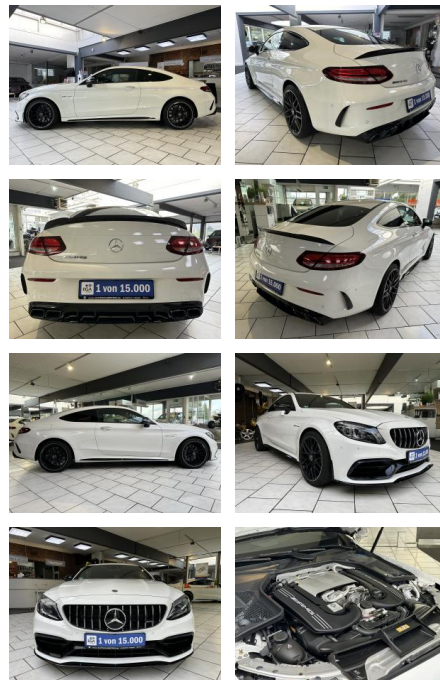

## Mercedes-Benz C 63 AMG |Aero-Paket|Scheckheft|Dt...

VN01-MS2410-~~Angebot~~...

<b>Erstzulassung:</b>	<b>Kilometer:</b>	<b>Farbe:</b>	<b>Leistung:</b>	<b>Kraftstoffart:</b>
30.07.2021	10.500		350 kW / 476 PS	Benzin

**PREIS**  
**73.300 €**