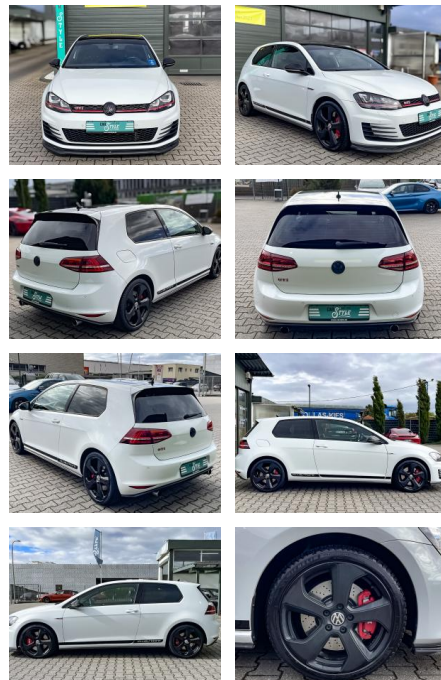

CS01-FO2409388 Angebotsnr.:

Erstzulassung:	Kilometer:	Farbe:	Leistung:	Kraftstoffart:
29.08.2016	100.000	Weiß	169 kW / 230 PS	Benzin

PREIS
17.650 €

FINANZIERUNGSBEISPIEL

Laufzeit: 72 Monate Anzahlung: 25 %
Basis-Finanzierung:* Mtl. Rate:
Zielraten-Finanzierung:** **1.149 €**