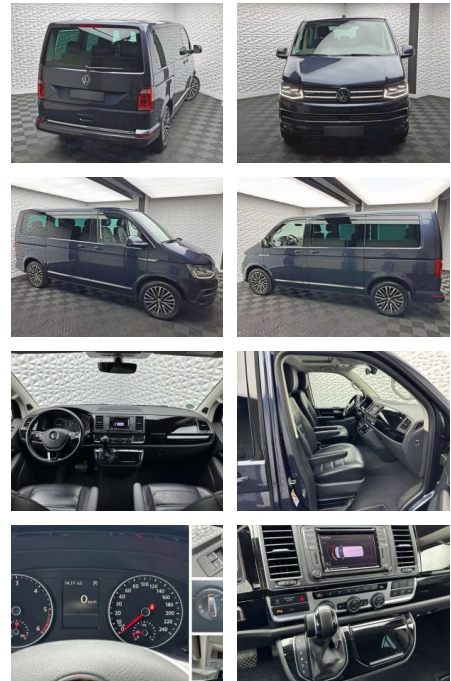

UW00-19778244 Angebotsnr.:

Erstzulassung:	Kilometer:	Farbe:	Leistung:	Kraftstoffart:	Verbr. komb.	CO2-Emission	CO2-Klasse (WLTP)
01.12.2017	87.596	Blau	150 kW / 204 PS	Benzin	6,8 l/100km	178 g/km	G

PREIS
48.870 €