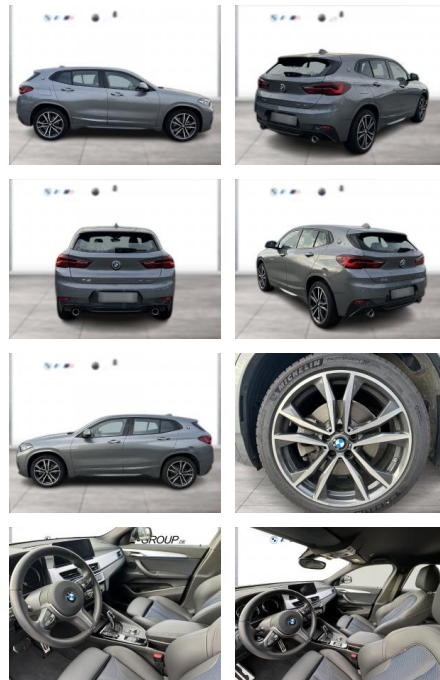

WG04-262889 Angebotsnr.:

| Erstzulassung: | Kilometer: | Farbe: | Leistung: | Kraftstoffart: |
|----------------|------------|--------|-----------------|----------------|
| 01.08.2023 | 5.100 | Grau | 131 kW / 178 PS | Benzin |