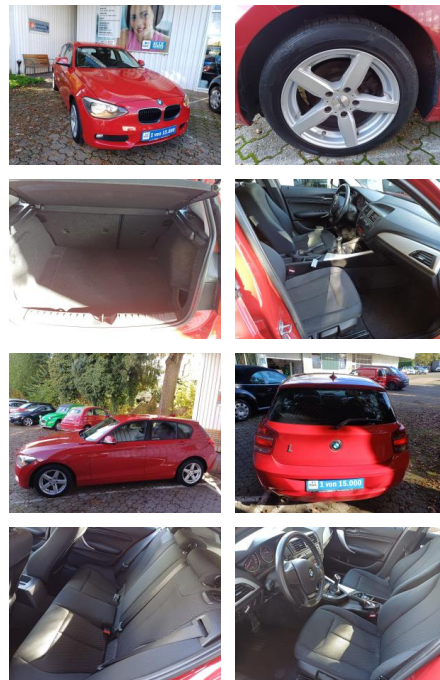

FL00-H6264H2Angebotsnr.:

Erstzulassung:	Kilometer:	Farbe:	Leistung:	Kraftstoffart:
08.11.2012	115.444	Rot	75 kW / 102 PS	Benzin

PREIS
11.180 €

FINANZIERUNGSBEISPIEL

Laufzeit: 72 Monate Anzahlung: 25 %
Basis-Finanzierung:* Mtl. Rate:
Zielraten-Finanzierung:** Mtl. Rate: **95 €**