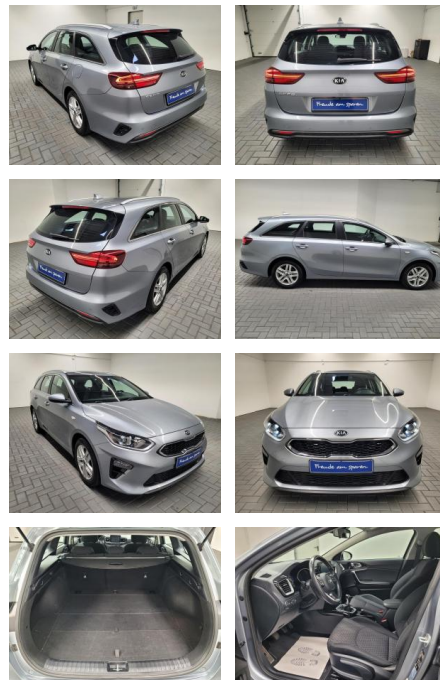

Autohaus Süd N. Klappert und Mitarbeiter GmbH
Daimlerstraße 12 - 25337 Elmshorn - Tel.: 04121 / 79100

Ihr Ansprechpartner

Herr Stefan Klappert
E-Mail: sk@autohaus-sued.de
Telefon: 04121 79100

Kia cee'd / Ceed "Cee'd Sportswagon CarPlay

AM35-29226 **Angebotsnr.:**

Erstzulassung:	Kilometer:	Farbe:	Leistung:	Kraftstoffart:
31.01.2019	108.800		100 kW / 136 PS	Diesel

PREIS
18.950 €

FINANZIERUNGSBEISPIEL

Laufzeit: 72 Monate Anzahlung: 25 %
Basis-Finanzierung:* Mtl. Rate:
Zielraten-Finanzierung:** **160 €**