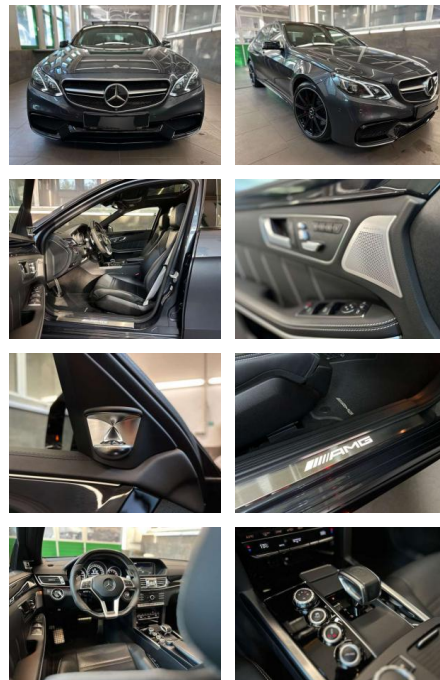

CS09-140965146 Gebotsnr.:

Erstzulassung:	Kilometer:	Farbe:	Leistung:	Kraftstoffart:	Verbr. komb.	CO2-Emission	CO2-Klasse (WLTP)
01.03.2017	76.672	Grau	430 kW / 585 PS	Benzin	10,3 l/100km	244 g/km	G

PREIS
57.840 €