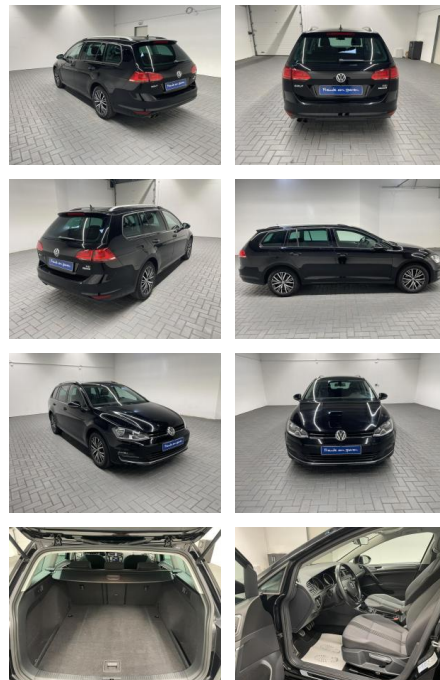

AM35-29143 **Angebotsnr.:**

Erstzulassung:	Kilometer:	Farbe:	Leistung:	Kraftstoffart:
25.09.2016	101.550		92 kW / 125 PS	Benzin

PREIS
17.110 €

FINANZIERUNGSBEISPIEL
Laufzeit: 72 Monate Anzahlung: 25 %
Basis-Finanzierung:* Mtl. Rate:
Zielraten-Finanzierung:** **145 €**