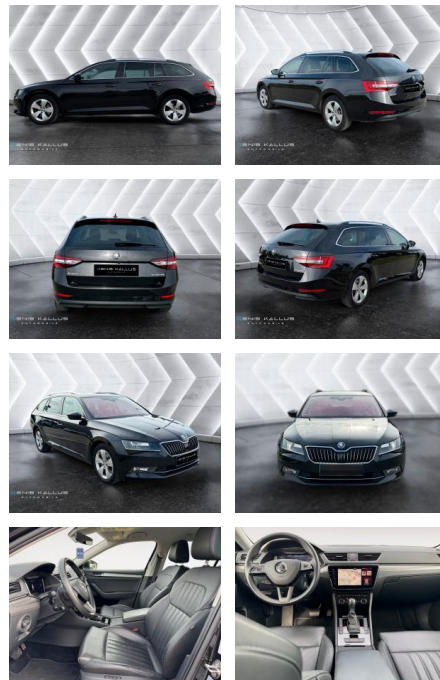

## Skoda Superb Combi 2.0 TDI Premium Edition

DK05-385385320 Angebotsnr.:

Erstzulassung:	Kilometer:	Farbe:	Leistung:	Kraftstoffart:
26.05.2019	97.231	Diverse	140 kW / 190 PS	Diesel

PREIS  
**26.110 €**