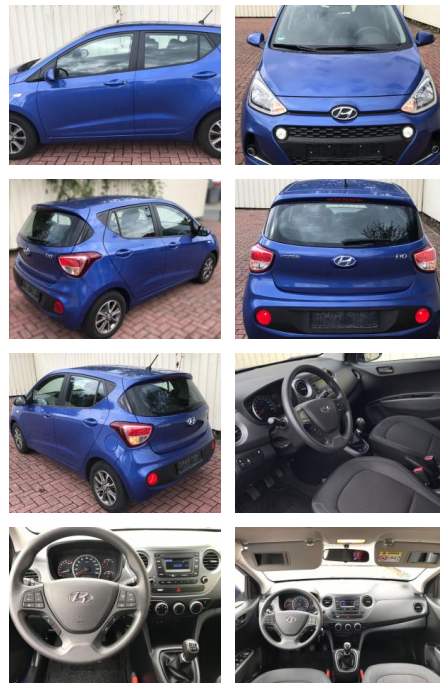

AP19-83884 **Angebotsnr.:**

| Erstzulassung: | Kilometer: | Farbe: | Leistung: | Kraftstoffart: | Verbr. komb. | CO2-Emission | CO2-Klasse (WLTP) |
|----------------|------------|---------|---------------|----------------|--------------|--------------|-------------------|
| 25.02.2020 | 32.507 | Diverse | 49 kW / 67 PS | Benzin | 4,7 l/100km | 111 g/km | |