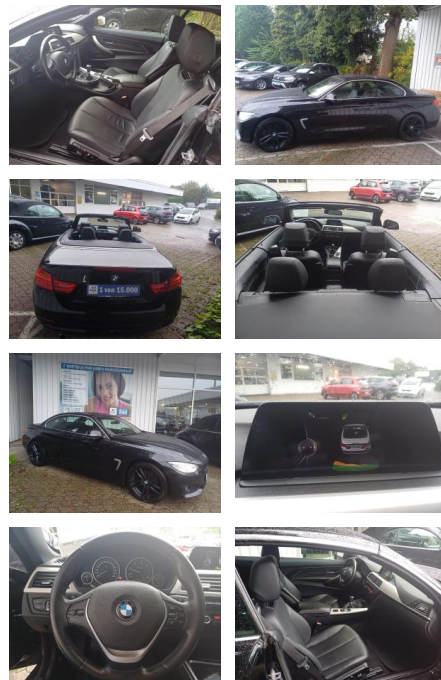

## BMW 420d Cabrio \*NAVI\*EL SITZV\*BI-XENON\*LEDER\*SI...

FL00-H6262H2Angebotsnr.:

Erstzulassung:	Kilometer:	Farbe:	Leistung:	Kraftstoffart:
05.08.2014	175.675	Schwarz	135 kW / 184 PS	Diesel

**PREIS**  
**21.370 €**