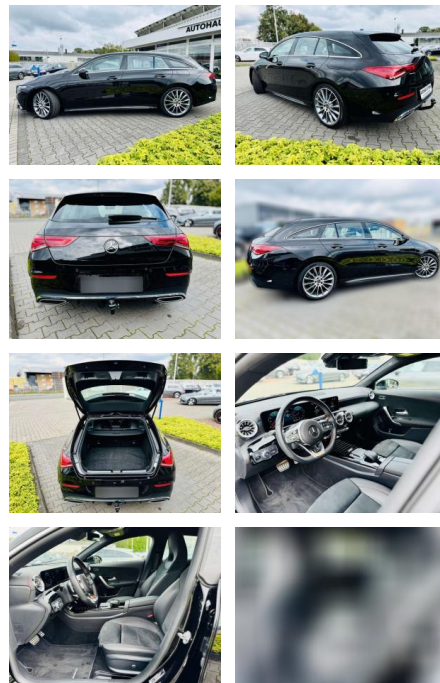

AB97-A 5250 **Angebotsnr.:**

Erstzulassung:	Kilometer:	Farbe:	Leistung:	Kraftstoffart:
01.07.2021	30.310	Schwarz	120 kW / 163 PS	Benzin

PREIS
35.180 €

FINANZIERUNGSBEISPIEL

Laufzeit: 72 Monate Anzahlung: 25 %
Basis-Finanzierung:* Mtl. Rate:
Zielraten-Finanzierung:** **298 €**