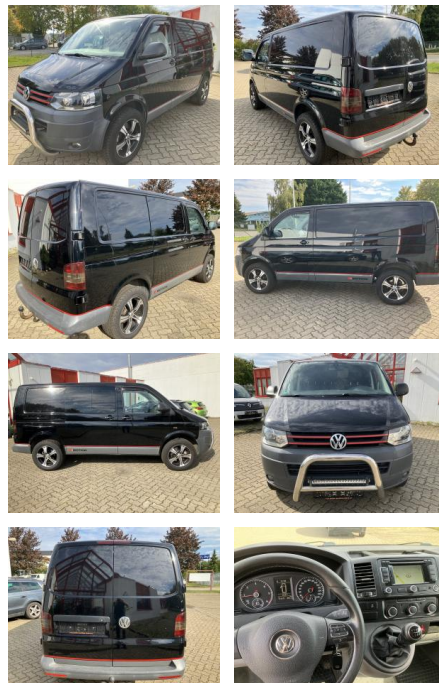

Ihr Ansprechpartner

Herr Peter Neumann
E-Mail: nfo@autohaus-sued.de
Telefon: 04121 79100

Autohaus Süd N. Klappert und Mitarbeiter GmbH
Daimlerstraße 12 - 25337 Elmshorn - Tel.: 04121 / 79100

Volkswagen T5 Transporter T5 2.0 TDI Kasten 4Mot...

AO12-SH2409-20160101

Erstzulassung:	Kilometer:	Farbe:	Leistung:	Kraftstoffart:
11.09.2012	172.800	Schwarz	132 kW / 179 PS	Diesel

PREIS
17.680 €

FINANZIERUNGSBEISPIEL

Laufzeit: 72 Monate Anzahlung: 25 %
Basis-Finanzierung:* Mtl. Rate:
Zielraten-Finanzierung:** **150 €**