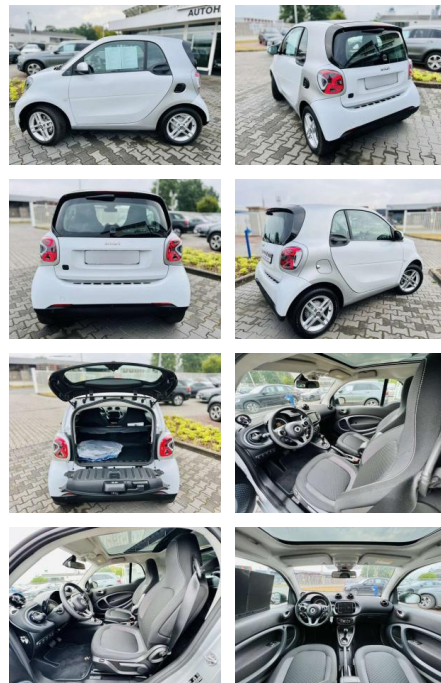

Autohaus Süd N. Klappert und Mitarbeiter GmbH
Daimlerstraße 12 - 25337 Elmshorn - Tel.: 04121 / 79100

Ihr Ansprechpartner

Herr Stefan Klappert
E-Mail: sk@autohaus-sued.de
Telefon: 04121 79100

Smart ForTwo EQ EXCLUSIV, Winter, LED,

AB97-E 7559 **Angebotsnr.:**

Erstzulassung:	Kilometer:	Farbe:	Leistung:	Kraftstoffart:
01.05.2021	13.780	Weiß	60 kW / 82 PS	Benzin

PREIS
16.130 €

FINANZIERUNGSBEISPIEL

Laufzeit: 72 Monate Anzahlung: 25 %
Basis-Finanzierung:* Mtl. Rate:
Zielraten-Finanzierung:** **137 €**

- 1 cm (15") LM Räder im 4-Doppelspeichen-DesignP23 Plus-Paket K36 Kombiinstrument mit farbigem 8
- 9 cm (3
- 5") Display K32 Voll-LED-Scheinwerfer J66 Haltegurt zur Befestigung von Gegenständen auf dem BeifahrersitzJ59 Mittelkonsole mit Rollo & Mittelarmlehne vorn klappbarJ55 Ablagefach in HeckklappeJ43 Innenspiegel autom. abblendendJ37 Lenksäule höhenverstellbarl63 Handschuhfach abschließbarl60 Sicherheitsgurt ohne Höhenverstellungl59 Lenkrad im 3-Speichen-Design in Lederl58 Fahrer airbagl57 Ablagenetz an Mittelkonsolel39 Airbagsl34 12-Volt-Steckdosel15 Dreipunkt-Sicherheitsgurtel13 Sidebags l01 Klimatisierungsautomatik H15 Ladekabeltasche E22 Panoramadach E01 ELEKTRO-DRIVEC68 KlappschlüsselC18