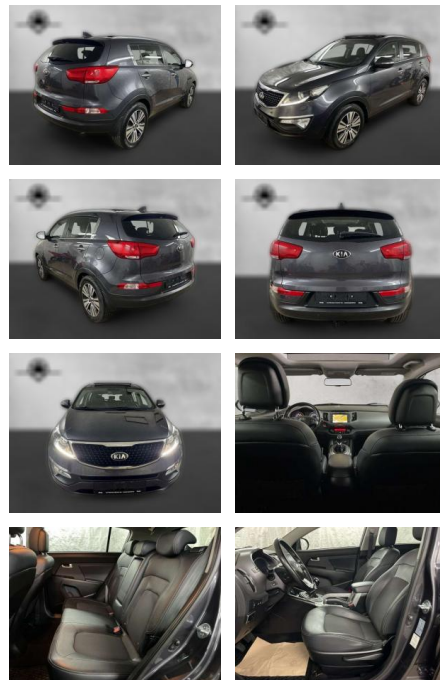

## Kia Sportage 2.0 GDI Spirit Xenon Navi Pano

AP38-8954210 Angebotsnr.:

Erstzulassung:	Kilometer:	Farbe:	Leistung:	Kraftstoffart:
01.07.2015	100.000	Grau	122 kW / 166 PS	Benzin

**PREIS**  
**15.200 €**

**FINANZIERUNGSBEISPIEL**  
Laufzeit: 72 Monate      Anzahlung: 25 %  
Basis-Finanzierung:\*      Mtl. Rate:  
Zielraten-Finanzierung:\*\* **1129 €**