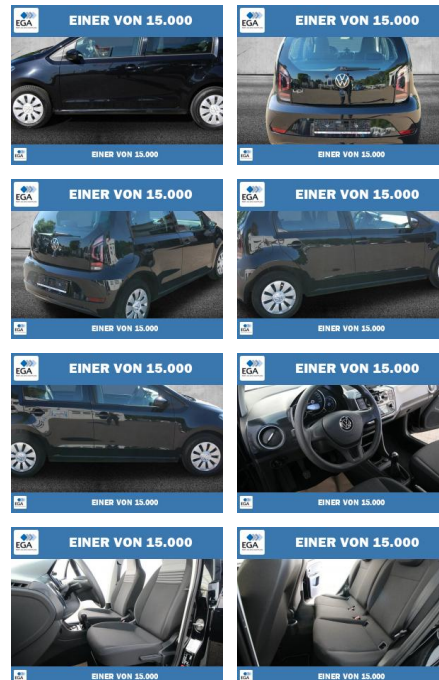

## Volkswagen up! 1.0 BMT KLIMA+WINTER-PAKET

PW01-10836-10 Angebotsnr.:

<b>Erstzulassung:</b>	<b>Kilometer:</b>	<b>Farbe:</b>	<b>Leistung:</b>	<b>Kraftstoffart:</b>
01.12.2021	58.053	Schwarz	48 kW / 65 PS	Benzin